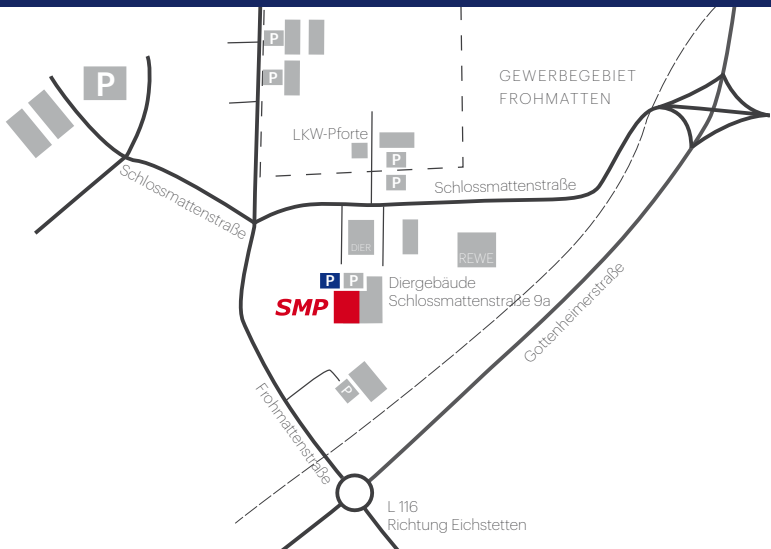

IHR TESTZENTRUM IN BÖTZINGEN

KOSTENLOSER ANTIGEN-SCHNELLTEST

ONLINE
TERMIN-
BUCHUNG

WENIGER ALS
3 MINUTEN
WARTEZEIT

TESTERGEBNIS
INNERHALB
15 MINUTEN

DIGITALES
TEST-
ZERTIFIKAT

JETZT TERMIN BUCHEN:

WWW.WIRTESTENUNS.DE/KAISERSTUHL

AB 03. MAI 2021

ANFAHRT

SMP Deutschland GmbH Schlossmattenstraße 9a, 79268 Bötzingen

Ab **Bahnhof Bötzingen** links abbiegen in die **Gottenheimerstraße** Richtung Gottenheim, vor dem Ortsschild rechts in die **Schlossmattenstraße** (Gewerbegebiet **Frohmatten**) abbiegen, der Schlossmattenstraße folgen, vorbei an „**REWE**“ (linke Seite). Nach „**Dier Bauunternehmen**“ links abbiegen. Das Testzentrum befindet sich im hinteren Bereich. Bitte Beschilderung beachten.